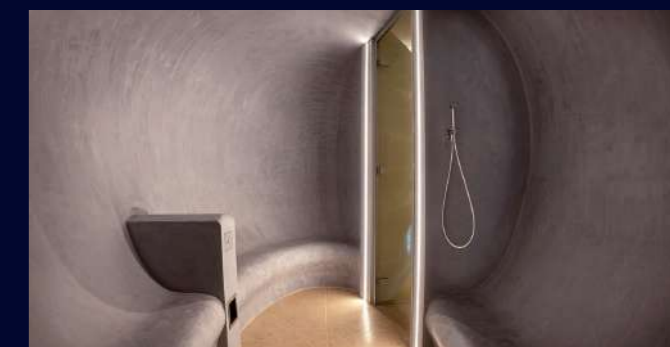

## PISCINE E VASCHE IDROMASSAGGIO IN ACCIAIO E VETRO GLASS AND STEEL POOLS AND HOT TUBS

- Realizzazioni tailor-made su tutte le misure  
*Tailor-made projects for any desired measure*
- Massima personalizzazione degli accessori  
(scale, sedute, chaise-longue, idromassaggio,  
pareti in vetro, nuoto controcorrente)  
*Maximum customization of the accessories  
(steps, seats, chaise-longue, hydromassage, glass walls,  
counter-current swimming)*

## PISCINE A USO PUBBLICO PUBLIC SWIMMING POOLS

PISCINA A SFIORO & PRIVATE SPA  
OVERFLOW POOL AND SUITE SPA

Hotel Mirlo  
Barcellona, Spagna - Barcelona, Spain

SPA

Cantine Ascheri Spa  
Cuneo, Italia - Cuneo, Italy